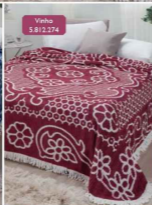

Vinho
5.812.274

Verde
5.734.941

Poliéster

Coleção Isis

Toque
Aveludado

1. Manta Casal,
Sem opção de cor
e estampa.
Tam.: 150x200 cm.
Cód.: 5.327.321

DE: 79,99

POR: 39,99