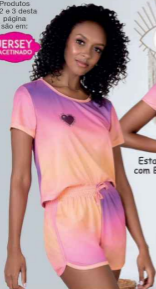

Produtos
1-2 e 3 desta
página
são em:

**JERSEY
ACETINADO**

Tendência

**TIE
DYE**

Estampa
com Brilho