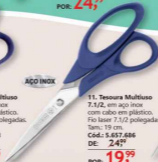

ATO INOX

11. Tesoura Multiuso
7.1/2, em aço inox
com cabo em plástico.
Fio laser 7.1/2 polegadas.
Tam.: 19 cm.
Cód.: 5.657.686

DE: 24,99
POR: 19,99