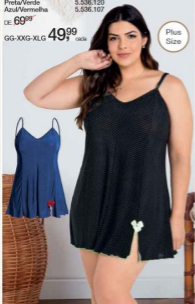

1. CAMISOLA PLUS SIZE,
em ligante. Com alças reguláveis.
Preta/Verde 5.536.120
Azul/Vermelha 5.536.107

DE ~~69,99~~

GG-XXG-XLG **49,99** cada

Plus
Size

2. CAMISOLA, em ligante.
Com alças reguláveis.
Azul/Vermelha 5.497.290
Preta/Verde 5.497.264

DE ~~59,99~~

P-M-G **39,99** cada