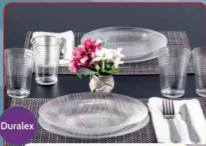

3. Kit Jantar Duralex 12 Peças, em vidro. Com 4 pratos rasos (23 cm cada), 4 pratos fundos (22 cm cada) e 4 copos (280 ml cada). Cod.: 5.769.759

DE: ~~99,99~~
POR: **69,99**

Tampa Também Pode Ser Usada Para Servir